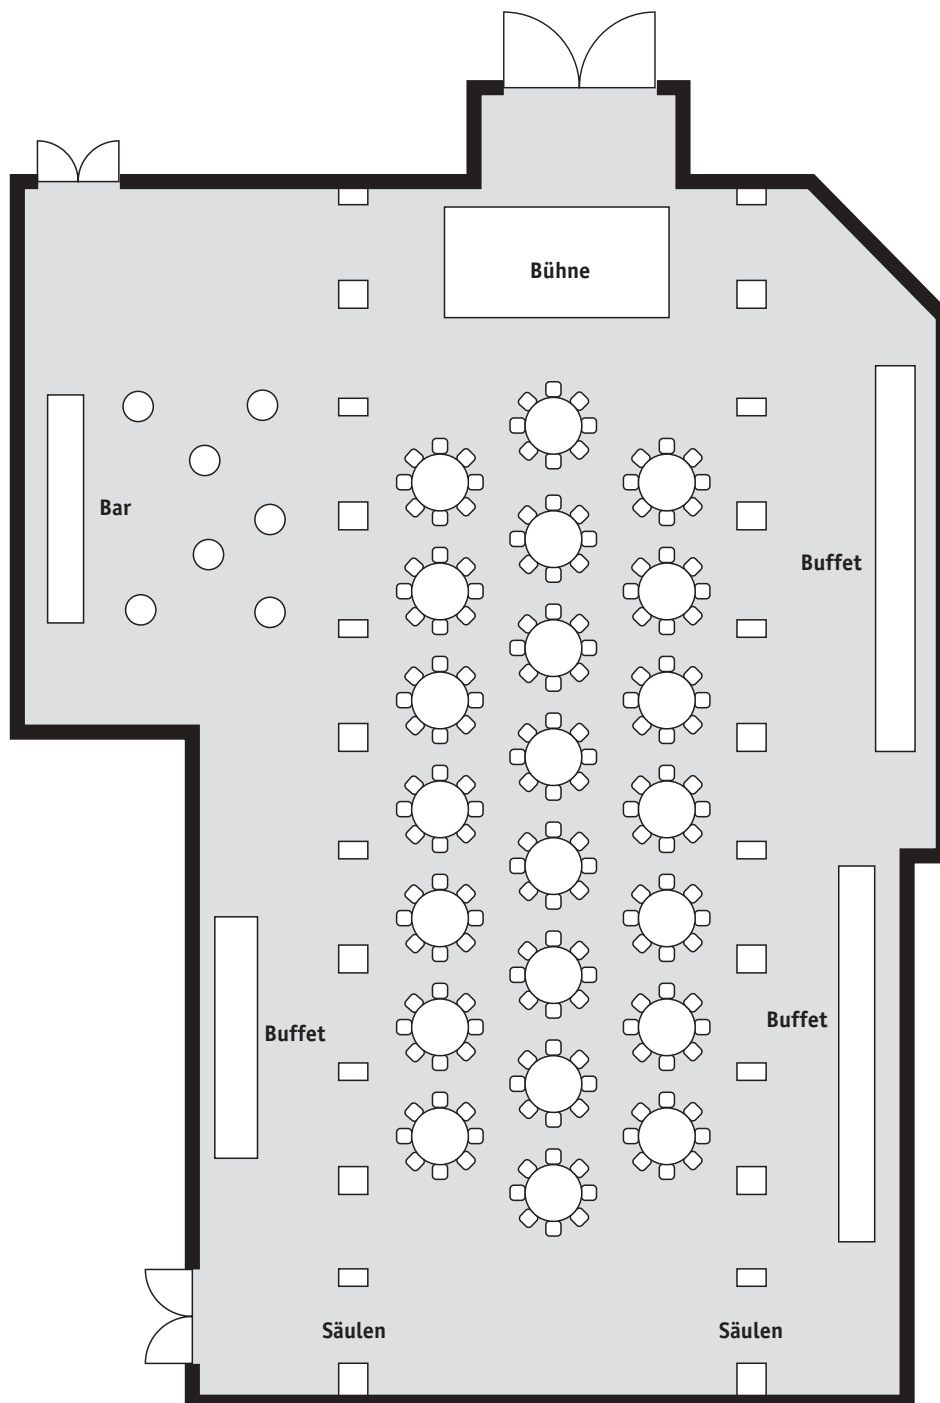

# Prunksaal des Maharadschas

150 bis 400 Personen

Maßstab 1:200

Tiger