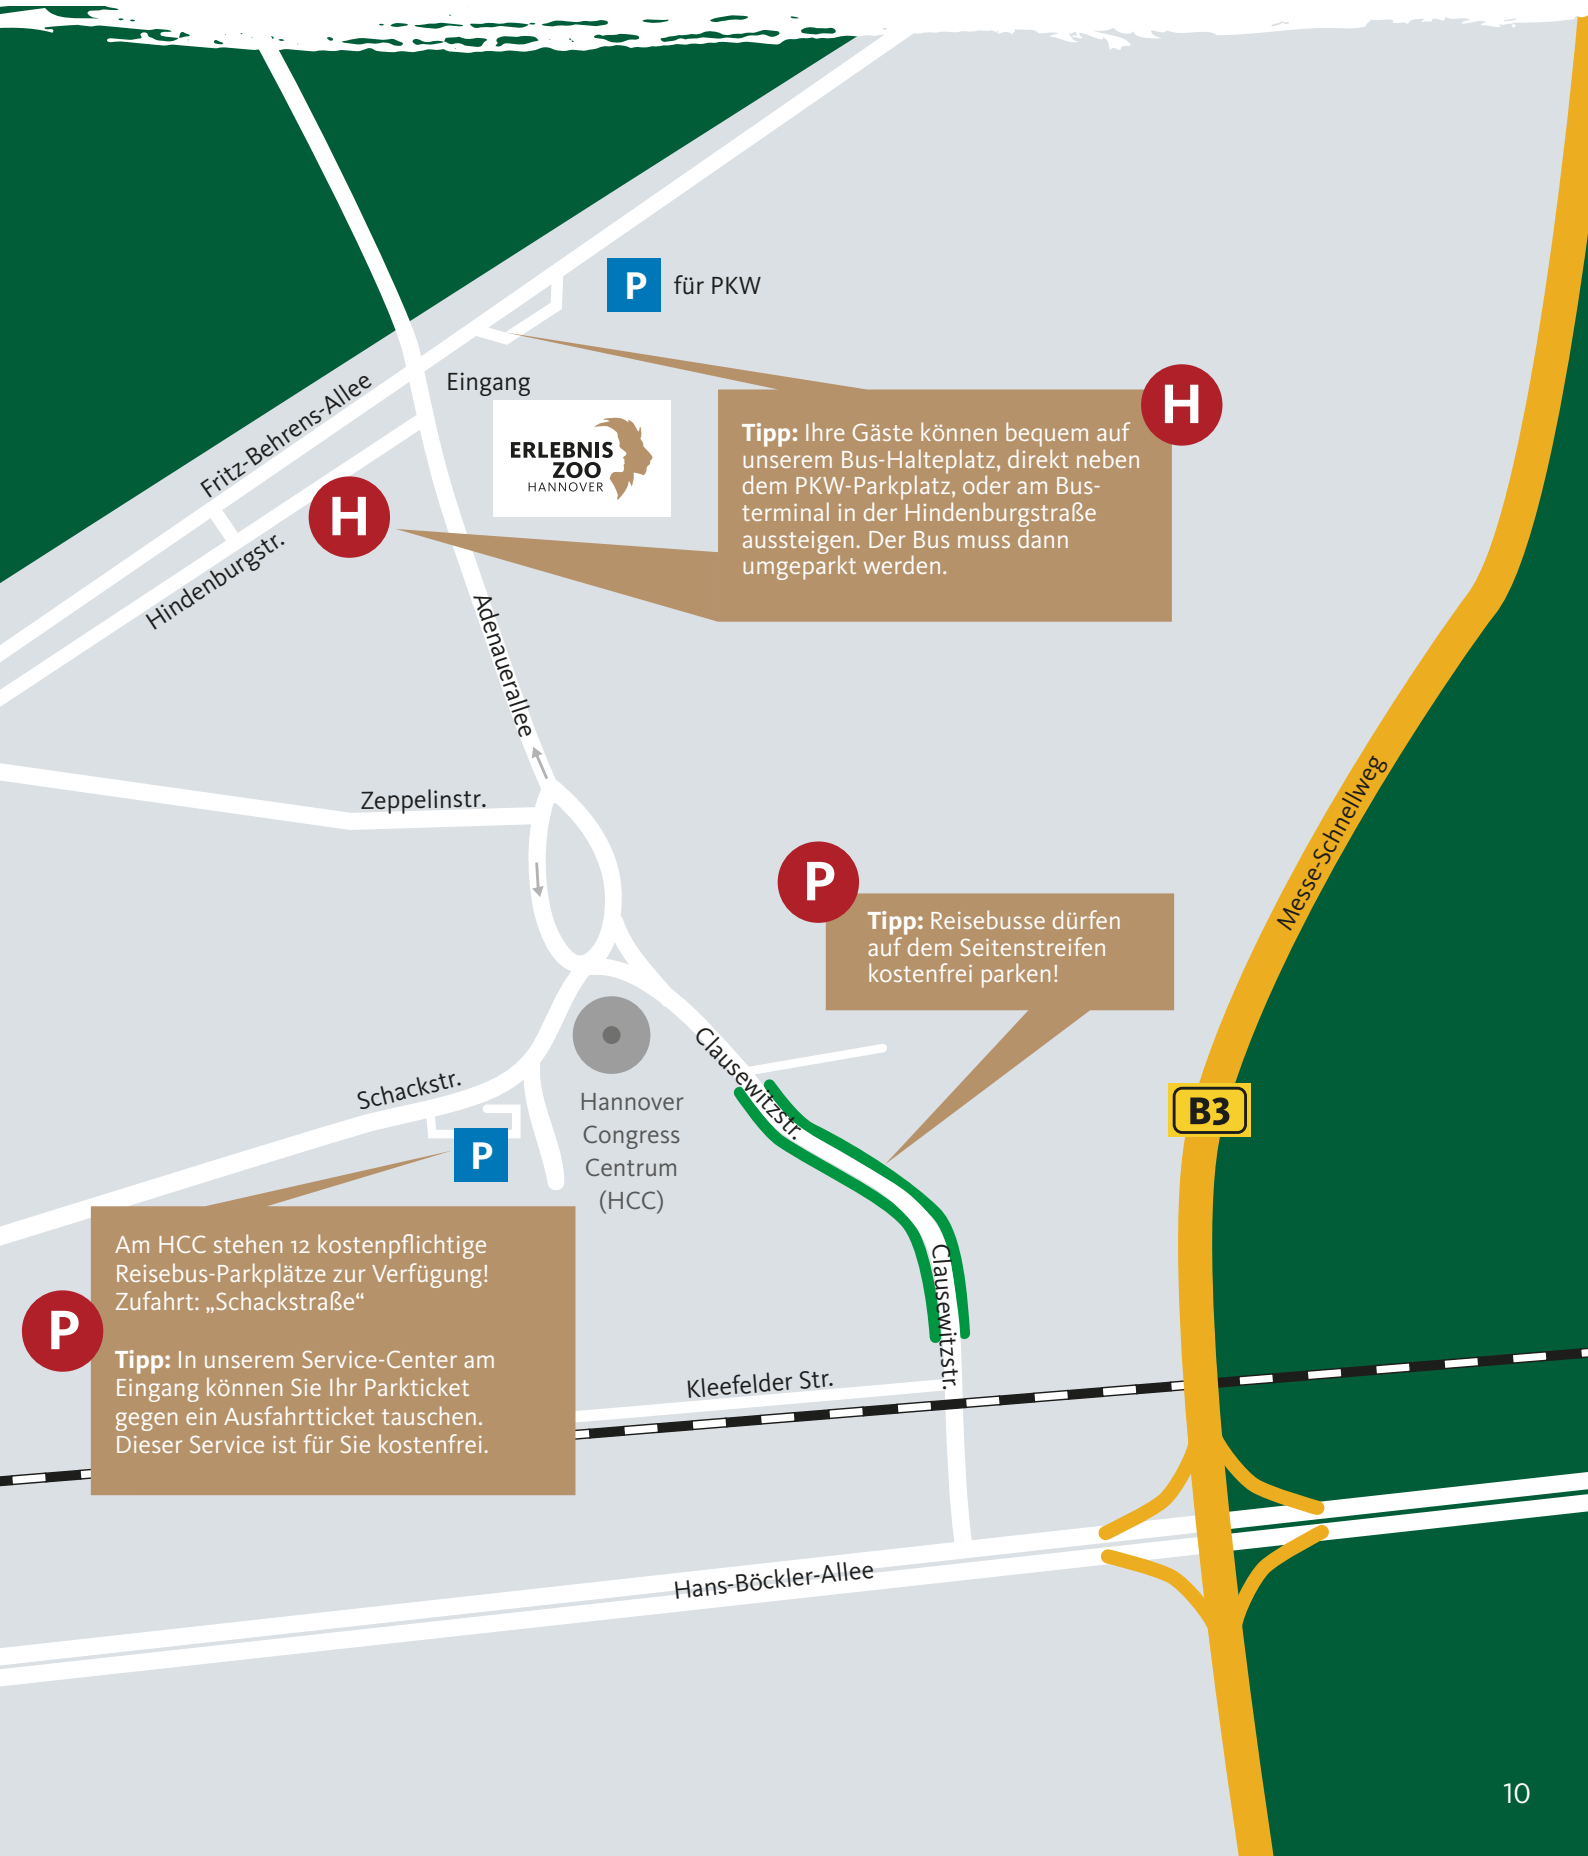

ANFAHRT

P für PKW

Eingang

H

Tipp: Ihre Gäste können bequem auf unserem Bus-Halteplatz, direkt neben dem PKW-Parkplatz, oder am Bus-terminal in der Hindenburgstraße aussteigen. Der Bus muss dann umgeparkt werden.

H

H

Zeppelinstr.

P

Tipp: Reisebusse dürfen auf dem Seitenstreifen kostenfrei parken!

Schackstr.

P

Hannover
Congress
Centrum
(HCC)

Clausewitzstr.

B3

Clausewitzstr.

Kleefelder Str.

P

Am HCC stehen 12 kostenpflichtige Reisebus-Parkplätze zur Verfügung! Zufahrt: „Schackstraße“

Tipp: In unserem Service-Center am Eingang können Sie Ihr Parkticket gegen ein Ausfahrtticket tauschen. Dieser Service ist für Sie kostenfrei.

Hans-Böckler-Allee