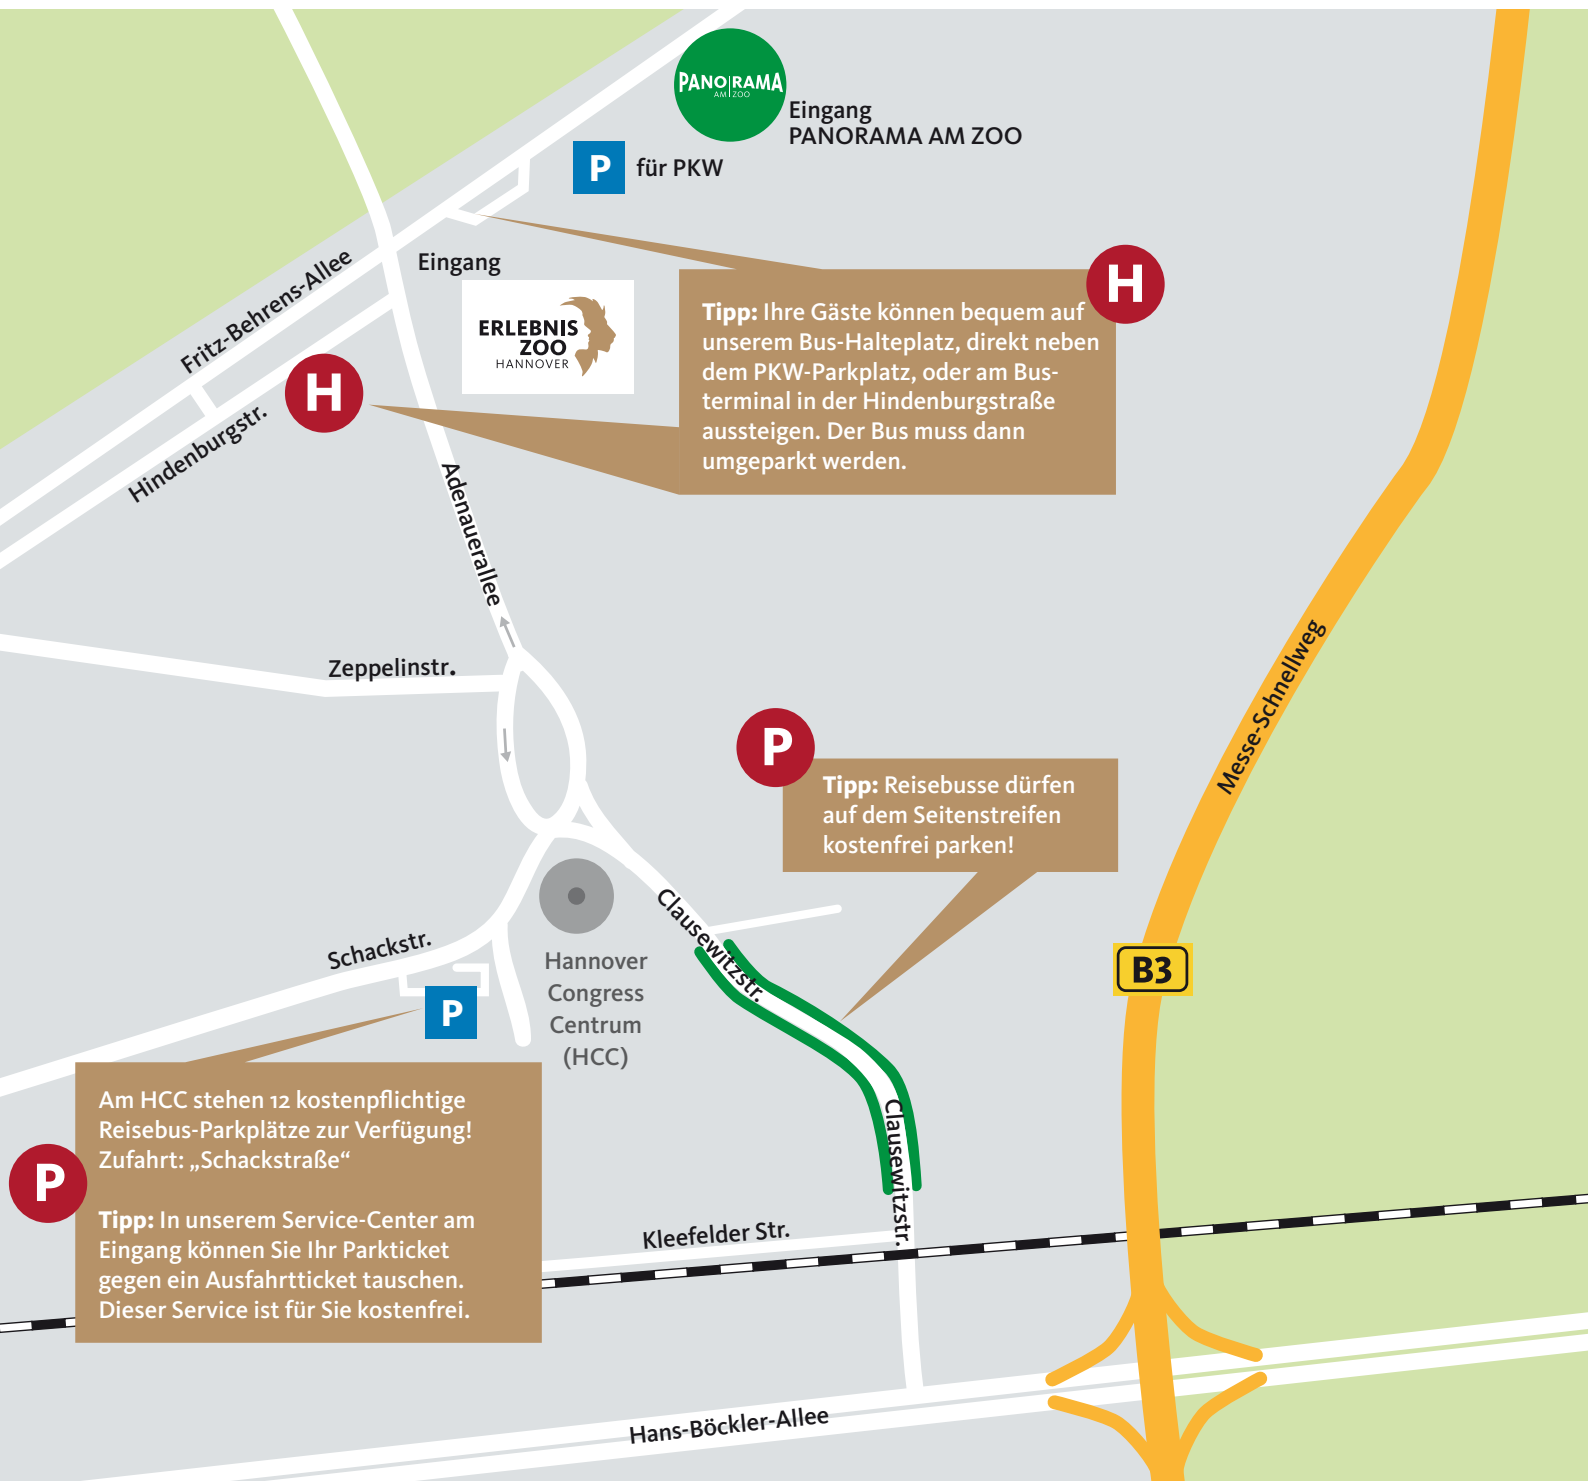

SO KOMMEN SIE ZU UNS!

PANOIRAMA
AM ZOO
Eingang
PANORAMA AM ZOO
P für PKW

ERLEBNIS
ZOO
HANNOVER

H
Tipp: Ihre Gäste können bequem auf unserem Bus-Halteplatz, direkt neben dem PKW-Parkplatz, oder am Bus-terminal in der Hindenburgstraße aussteigen. Der Bus muss dann umgeparkt werden.

P
Tipp: Reisebusse dürfen auf dem Seitenstreifen kostenfrei parken!

P
Am HCC stehen 12 kostenpflichtige Reisebus-Parkplätze zur Verfügung!
Zufahrt: „Schackstraße“
Tipp: In unserem Service-Center am Eingang können Sie Ihr Parkticket gegen ein Ausfahrtticket tauschen. Dieser Service ist für Sie kostenfrei.

Hannover
Congress
Centrum
(HCC)

B3