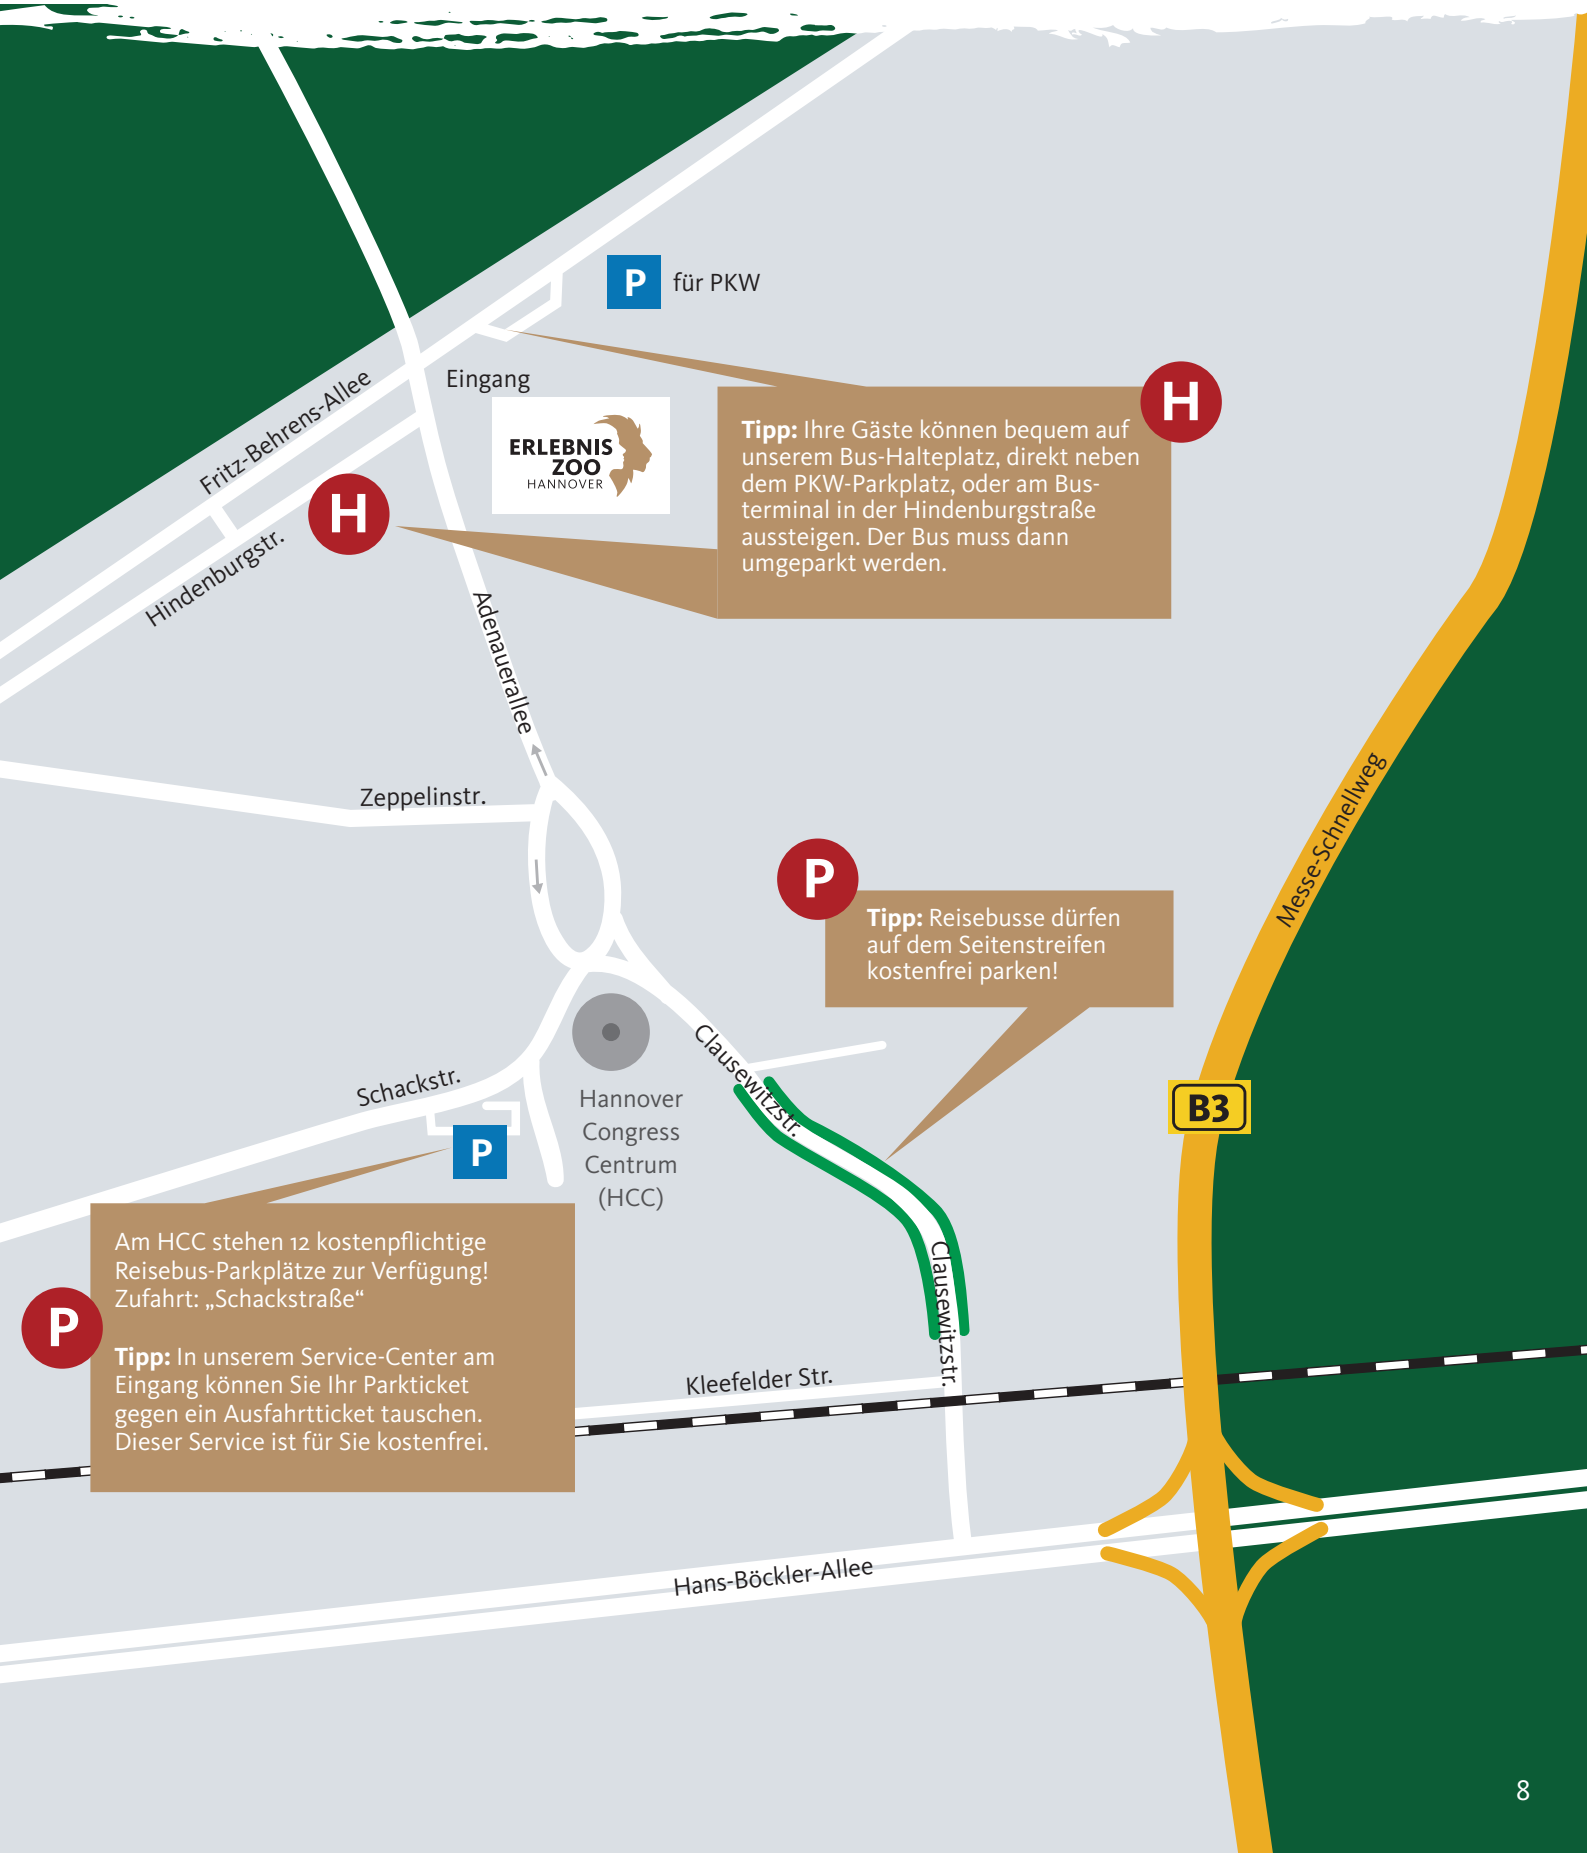

# ANFAHRT

**P** für PKW

Eingang

**ERLEBNIS  
ZOO  
HANNOVER**

**H**  
**Tipp:** Ihre Gäste können bequem auf unserem Bus-Halteplatz, direkt neben dem PKW-Parkplatz, oder am Bus-terminal in der Hindenburgstraße aussteigen. Der Bus muss dann umgeparkt werden.

Zeppelinstr.

**P**

**Tipp:** Reisebusse dürfen auf dem Seitenstreifen kostenfrei parken!

Schackstr.

**P**

Hannover  
Congress  
Centrum  
(HCC)

**B3**

**P**  
Am HCC stehen 12 kostenpflichtige Reisebus-Parkplätze zur Verfügung! Zufahrt: „Schackstraße“

**Tipp:** In unserem Service-Center am Eingang können Sie Ihr Parkticket gegen ein Ausfahrtticket tauschen. Dieser Service ist für Sie kostenfrei.

Kleefelder Str.

Hans-Böckler-Allee