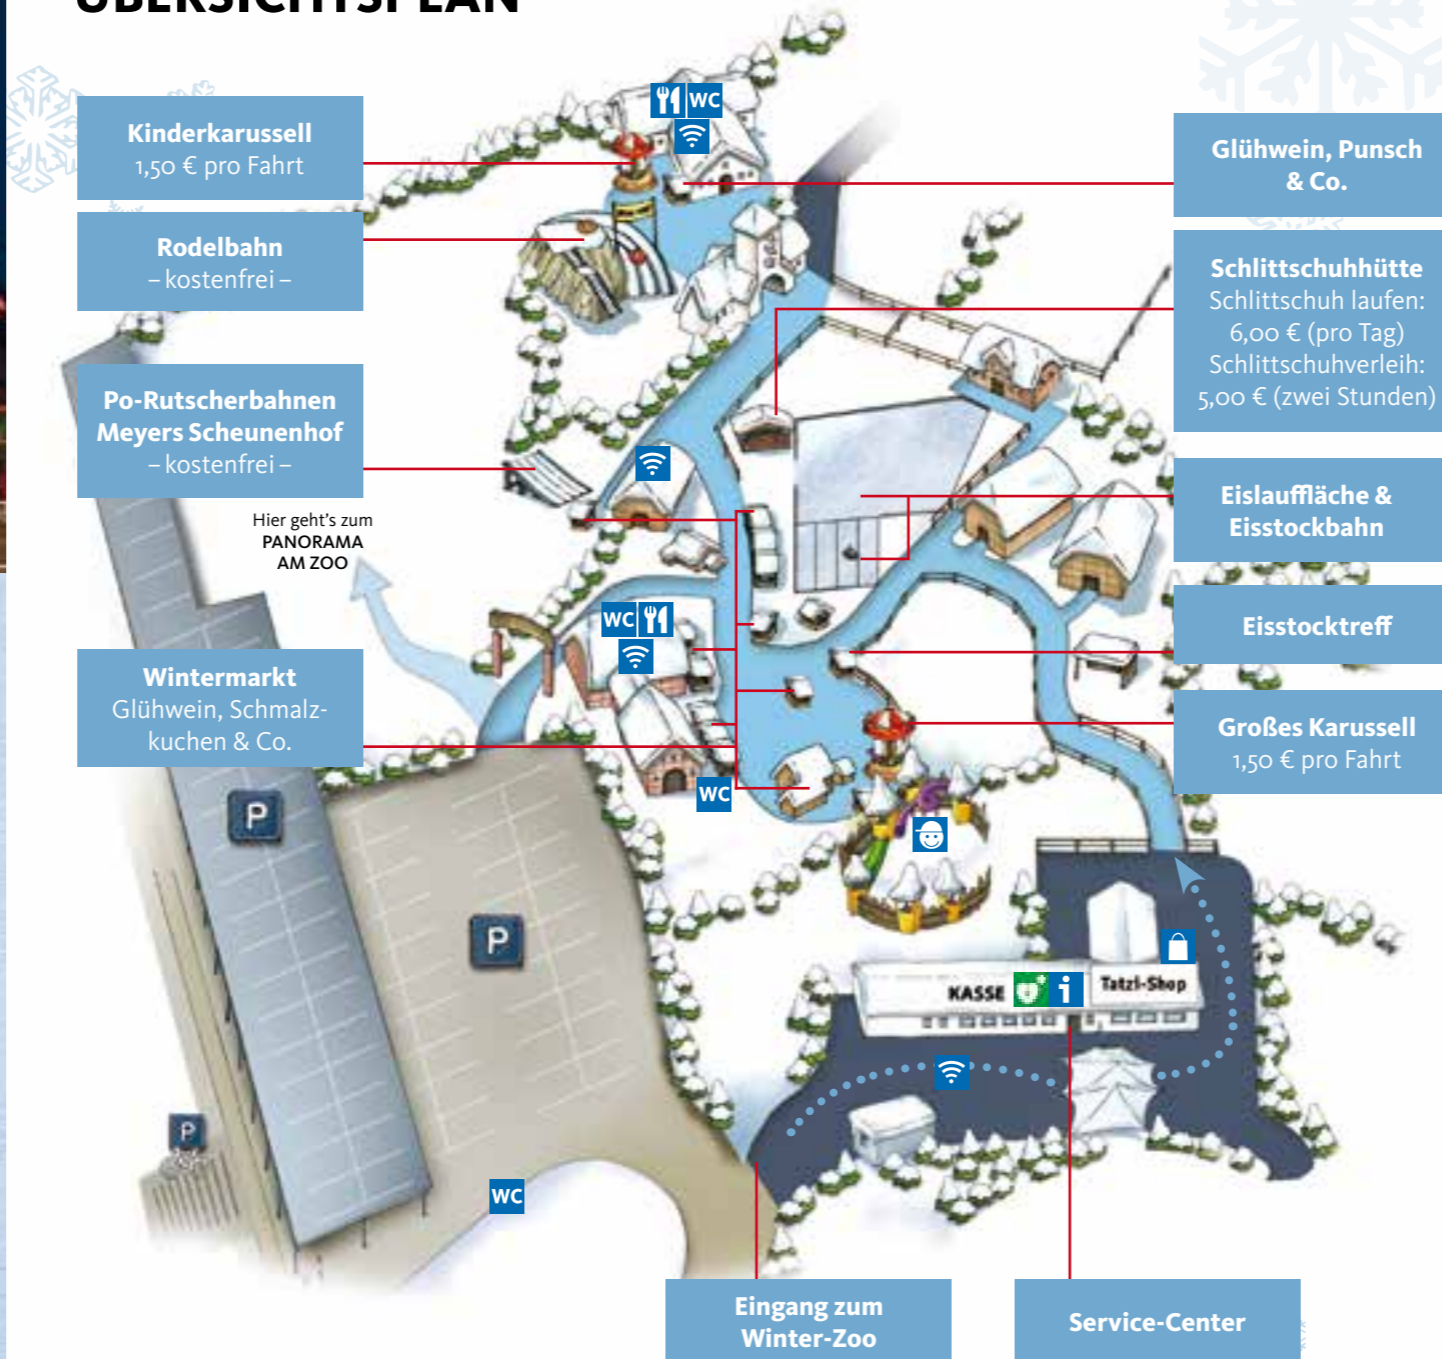

Zwei Kinderkarussells und die beliebte Rodelbahn stehen für fröhliche und rasante Fahrten bereit und große und kleine Gruppen können beim Eisstockschießen oder Curling ihr Geschick mit viel Spaß unter Beweis stellen.

Partner-Tipp: Im **PANORAMA AM ZOO** schlägt die „Grüne Stunde!“ Erleben Sie die atemberaubende Welt von Amazonien und sparen Sie 20% auf den regulären Eintrittspreis (Di. bis Fr. 18 – 19 Uhr und Sa. bis So. 19 – 20 Uhr).*

* Öffnungszeiten, Infos & Eintrittspreise sowie Sonderöffnungszeiten an den Feiertagen unter www.panorama-am-zoo.de

AUF EINEN BLICK

- ★ **Kostenfreier Eintritt**
in den Winter-Zoo ab 16 Uhr
- ★ **Winter-Markt**
mit kulinarischen Köstlichkeiten, weihnachtlicher Stimmung und bunten Illuminationen
- ★ **Großes Kinderkarussell**
mit mehr als 40 Plätzen auf Meyers Hof
- ★ **WIEDER DABEI: Tierisches Kinderkarussell**
in Mullewapp mit 25 Plätzen
- ★ **4 Eisstockbahnen**
für große und kleine Gruppen
(Online-Buchungen unter: erlebnis-zoo.de)
- ★ **Open-Air Eislaufbahn**
auf Meyers Hof
- ★ **Winter-Rodelbahn**
für rasante Abfahrten in Mullewapp
- ★ **Extra Po-Rutscherbahnen für die Kleinen**
auf Meyers Scheunenhof
- ★ **Radio Hannover Eisdisco mit DJ**
heiße Beats an vier Freitagen
vor den Weihnachtsferien

ÜBERSICHTSPLAN

Defibrillator

Infos

Restaurant

Spielplatz

Souvenirs

Behinderten-WC, WC, Wickelraum

HotSpot